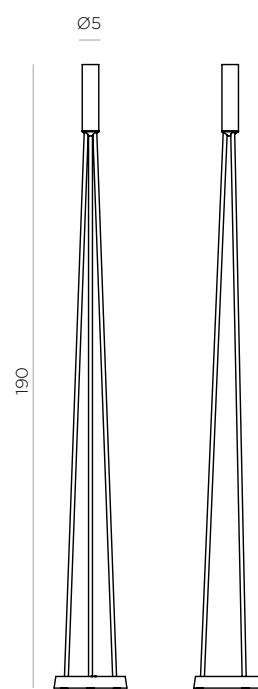

Le lampade da terra Equilibristi sono realizzate in metallo con finitura ottone spazzolato e una sorgente led dimmerabile.

# Dimensioni

(in cm)

Lampada  
sfera

Lampada  
cono

Lampada  
cilindro