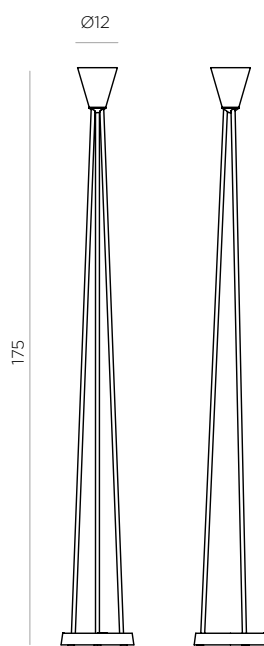

Le lampade da terra Equilibristi sono realizzate in metallo con finitura ottone spazzolato e una sorgente led dimmerabile.

# Dimensioni

(in cm)

Lampada  
sfera

Lampada  
cono

Lampada  
cilindro