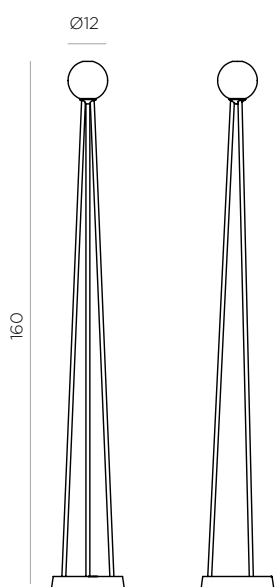

Gli elementi minimi, aerei e mobili prodotti dalla rarefazione della materia creano narrazioni poetiche in cui immaginario e reale convergono, in una sintesi armonica e spirituale.

Nelle lampade Equilibristi, la luce è una parte essenziale che dà vita ed accresce la componente artistica di questi prodotti. Come nella tradizione dei Luminator che hanno avuto il loro momento di massimo splendore nel XX sec, questi oggetti antropomorfi illuminano la stanza con una luce indiretta, in un movimento di elevazione estremamente suggestivo e allo stesso tempo funzionale.

# Dimensioni

(in cm)

Lampada  
sfera

Lampada  
cono

Lampada  
cilindro