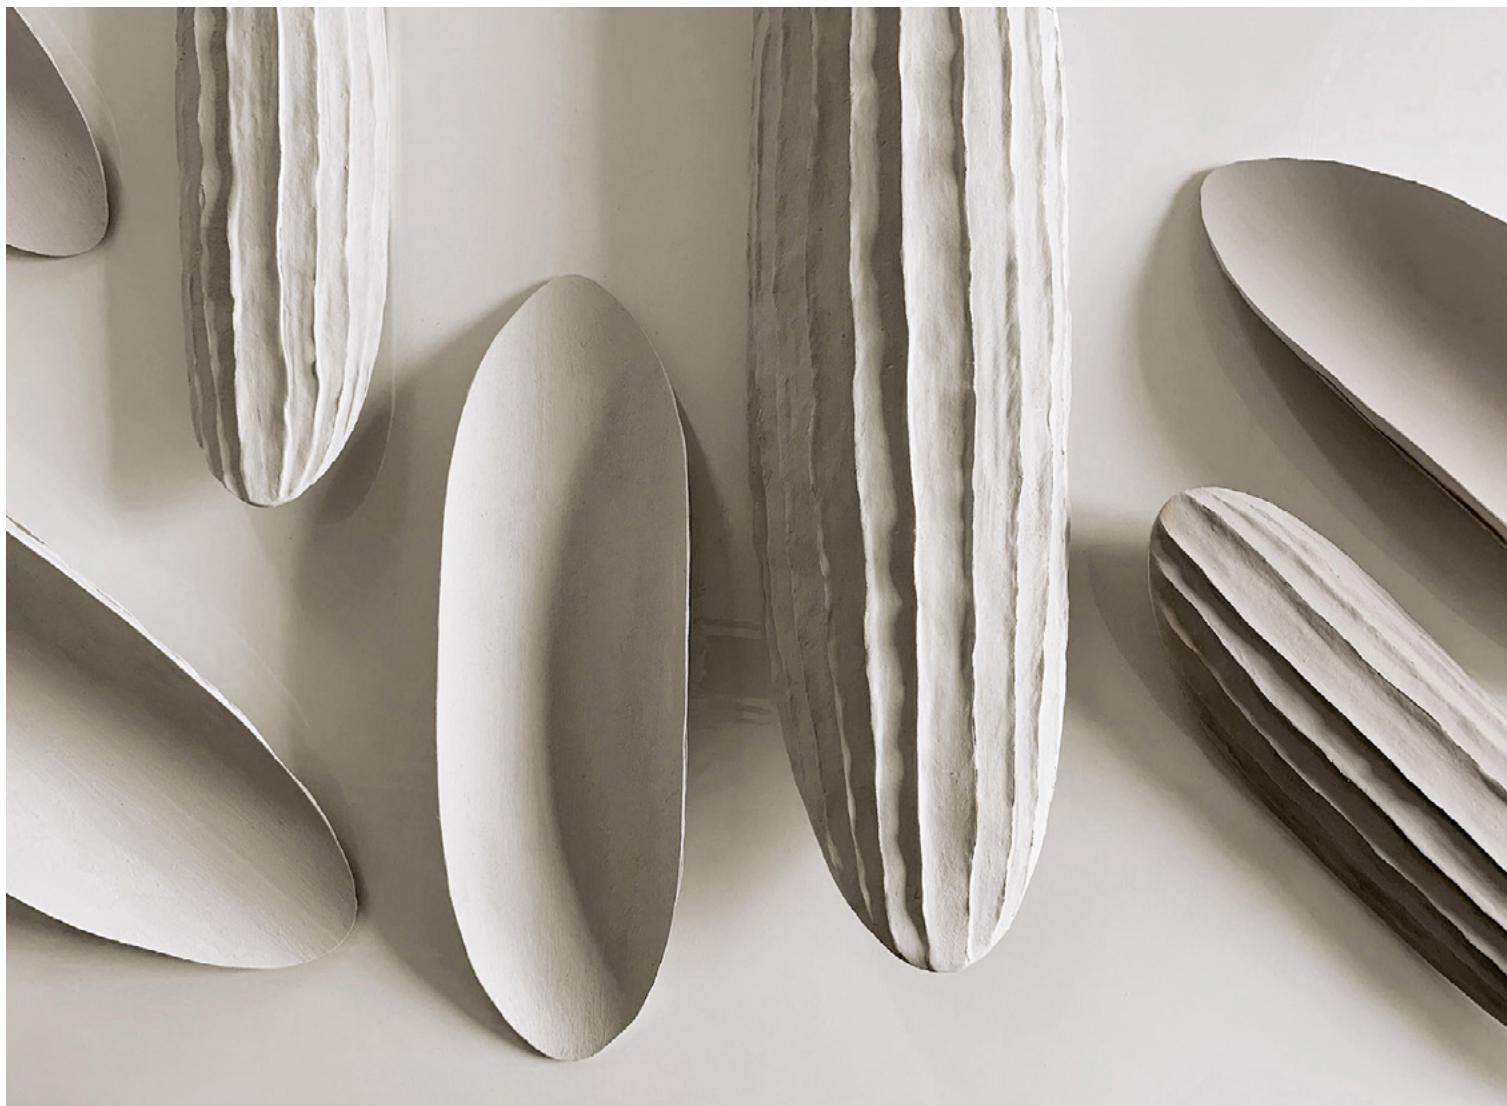

# Madrepora

paper clay tray

STUDIOZERO

# Madrepora

A tale of the sea vibrates on the surface of Madrepore sculpture trays, fossilised casings of astonishing, fanciful sea creatures.

With one side smooth like a shell and the other furrowed by irregular protrusions of coral formation, a magnificent natural architecture emerges that seems at once animal, vegetable, and mineral. A primordial and hybrid marine organism, whose ridges and inlets seem to echo, in an enchanting play of light and shadow, the perpetual and infinite motion of the waves and seas. Delicate and refined fossilised creatures in the finest ceramics, Madrepore trays speak of the mysterious abysses of the oceans and time, the wonder and perfection of life in all its forms and enigmas.

*Un racconto di mare vibra sulla superficie dei vassoi scultura Madrepora, involucri fossili evanescenti di sorprendenti e immaginifiche creature marine. Un lato levigato come una conchiglia, l'altro solcato da sporgenze irregolari di formazione corallina, danno vita ad una magnifica architettura naturale che sembra essere insieme animale, vegetale e minerale. Un organismo marino primordiale e ibrido, le cui creste e insenature sembrano echeggiare in un gioco di luci e ombre il moto perpetuo e infinito delle onde e dei mari. Delicatissime e raffinate creature in paper clay, i vassoi Madrepora raccontano i misteriosi abissi degli oceani e del tempo, la meraviglia e la perfezione della vita in ogni sua forma ed enigma.*